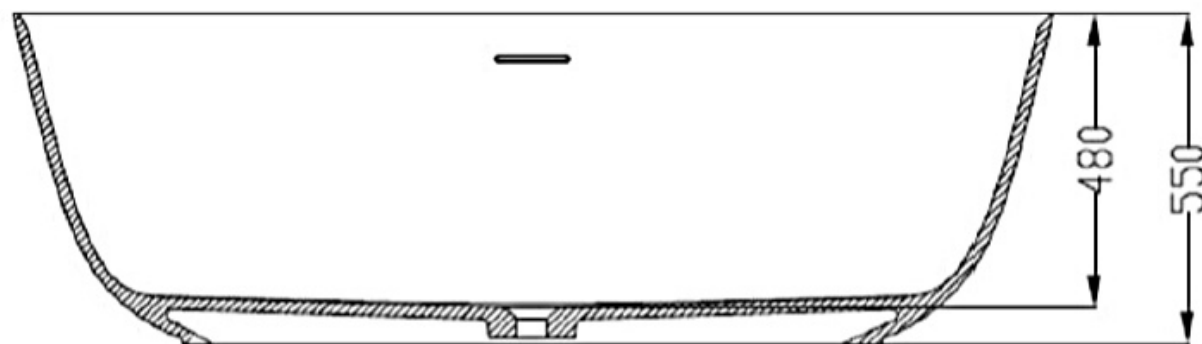

° Hinweis: Siphon und Anschluss
im Boden vorsehen! Abstand 2 cm!

KÄSCH
EXKLUSIVE SANITÄROBJEKTE

Modell: **TROPHY**

Größe: 1700 x 800 x 550

Material: Stone Composite
Alle Maße in mm