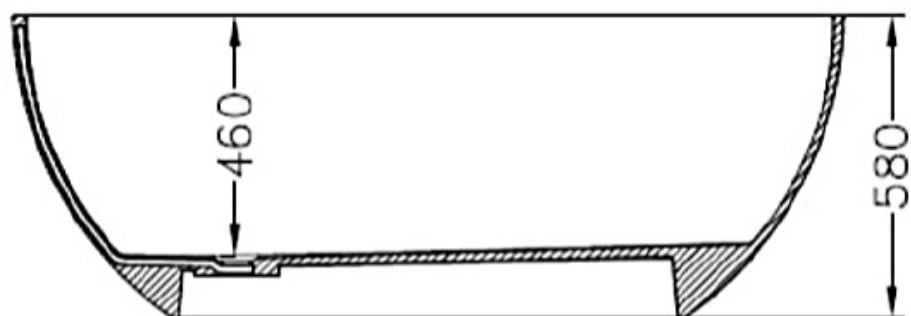

° Siphon und Anschluss unter der  
Wanne möglich, Abstand 7 cm

**KÄSCH**  
EXKLUSIVE SANITÄROBJEKTE

Modell: *VIRGIN*

Größe: 1600 x 850 x 580

Material: Stone Composite  
Alle Maße in mm